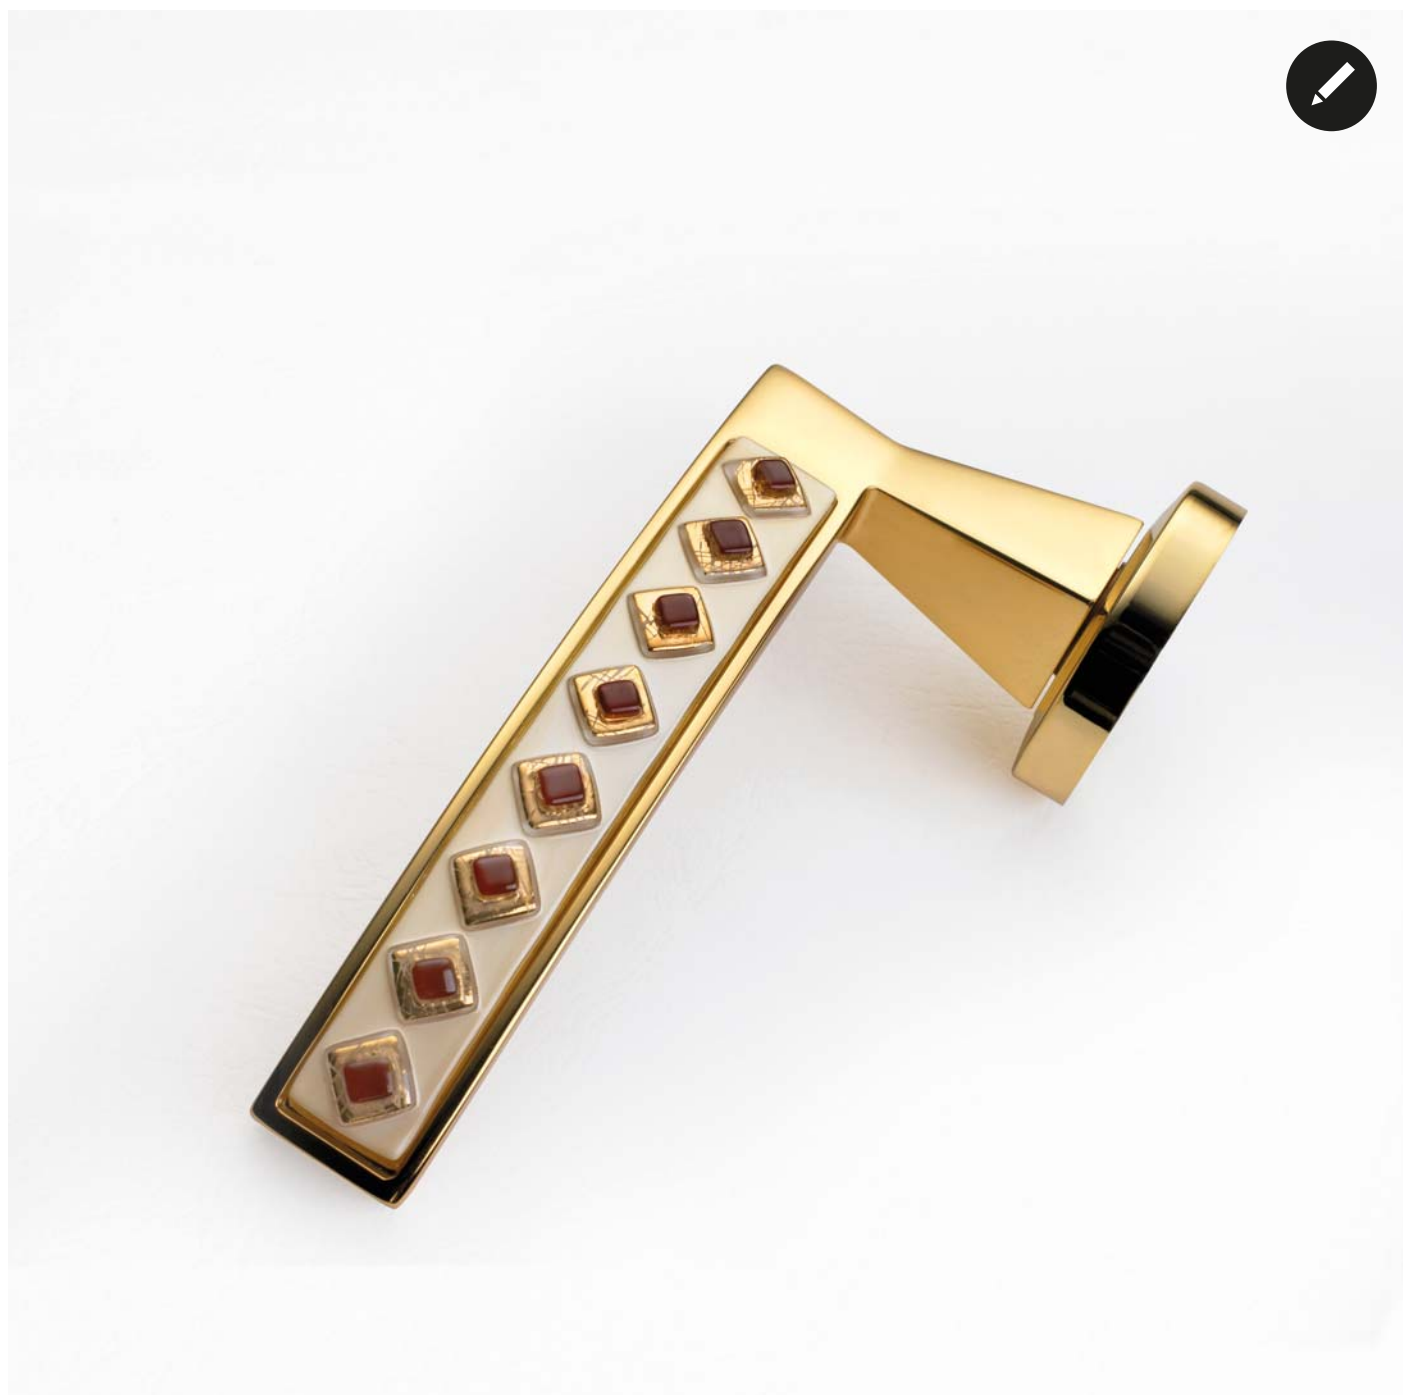

COLLEZIONE 2008
2008 COLLECTION

Moma

Inserti in vetro realizzati da sapienti artigiani rendono unica e inimitabile questa astratta collezione di maniglie.

Glass inserts created by skilled artisans make this abstract collection of handles unique and inimitable.

ONLY MADE IN ITALY

CR cromo lucido
polished chrome

CS cromo satinato
satin chrome

OZ oro zecchino
gold plated

1190

1191

1192

1193