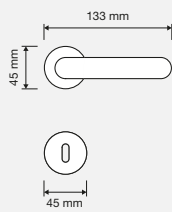

FV *ferro effetto invecchiato*
aged iron (brass)

PM *patiné*
patiné mat

VB *ottone vibrato*
vibrated brass

COD. 1460 RB 011

COD. 1460 RB 101

COD. 1460 RB 110

COD. 1460 PL

COD. 1460 SK