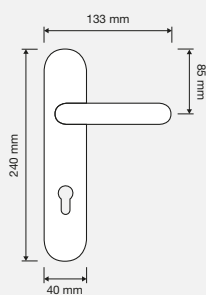

FV *ferro effetto invecchiato*
aged iron (brass)

PM *patiné*
patiné mat

VB *ottone vibrato*
vibrated brass

COD. 1460 RB 011

COD. 1460 RB 101

COD. 1460 RB 110

COD. 1460 PL

COD. 1460 SK