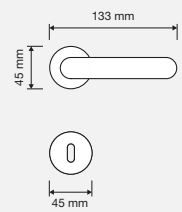

FV *ferro effetto invecchiato*
aged iron (brass)

PM *patiné*
patiné mat

VB *ottone vibrato*
vibrated brass

COD. 1460 RB 011

COD. 1460 RB 101

COD. 1460 RB 110

COD. 1460 PL

COD. 1460 SK