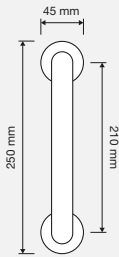

COD. 1460 MN 210