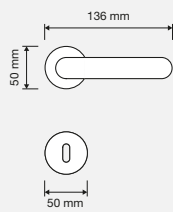

FV *ferro effetto invecchiato*
aged iron (brass)

PM *patiné*
patiné mat

VB *ottone vibrato*
vibrated brass

COD. 1460 RB 011

COD. 1460 RB 101

COD. 1460 RB 110

COD. 1460 PL

COD. 1460 SK