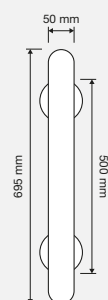

MANIGLIONI / PULL HANDLES

MODELLI / MODELS

ROCOCÒ | COD. 1285 MN 400
Interassi disponibili / available distances
400 - 500 - 600

OF OZ PM

OTELLO | COD. 1475 MN 500

OF OZ PM PV TM

OTELLO CRYSTAL | COD. 1465 MN 500

OF OZ PM PV TM