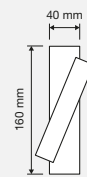

OM oro + oro sabbiato  
polished gold + matt gold mix

PROFILO | MODELLI / MODELS

COD. 1040 RB 102

COD. 1040 RB 019

COD. 1040 SK

COD. 1040 PL

COD. 1040 CR

COD. 1040 MN 240