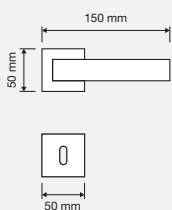

OM oro + oro sabbiato  
polished gold + matt gold mix

PROFILO | MODELLI / MODELS

COD. 1040 RB 102

COD. 1040 RB 019

COD. 1040 SK

COD. 1040 PL

COD. 1040 CR

COD. 1040 MN 240