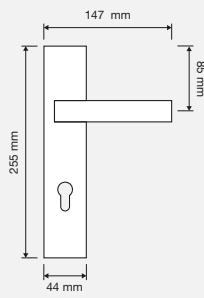

OM oro + oro sabbiato  
polished gold + matt gold mix

PROFILO | MODELLI / MODELS

COD. 1040 RB 102

COD. 1040 RB 019

COD. 1040 SK

COD. 1040 PL

COD. 1040 CR

COD. 1040 MN 240