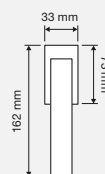

OM oro + oro sabbiato  
polished gold + matt gold mix

PROFILO | MODELLI / MODELS

COD. 1040 RB 102

COD. 1040 RB 019

COD. 1040 SK

COD. 1040 PL

COD. 1040 CR

COD. 1040 MN 240