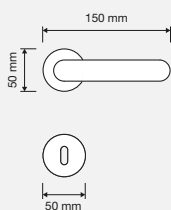

OM oro + oro sabbiato  
polished gold + matt gold mix

PROFILO | MODELLI / MODELS

COD. 1040 RB 102

COD. 1040 RB 019

COD. 1040 SK

COD. 1040 PL

COD. 1040 CR

COD. 1040 MN 240