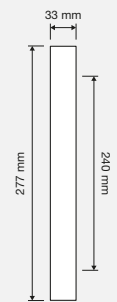

OM oro + oro sabbiato  
polished gold + matt gold mix

PROFILO | MODELLI / MODELS

COD. 1040 RB 102

COD. 1040 RB 019

COD. 1040 SK

COD. 1040 PL

COD. 1040 CR

COD. 1040 MN 240