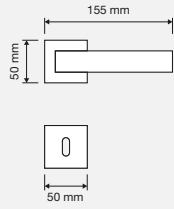

OZ oro zecchino  
*gold plated*

COD. 1341 RB 019

COD. 1341 PL

COD. 1341 SK