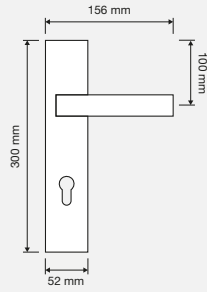

OZ oro zecchino  
*gold plated*

COD. 1341 RB 019

COD. 1341 PL

COD. 1341 SK