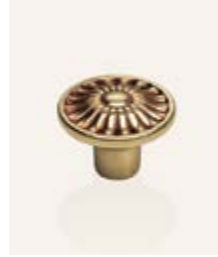

Daisy

FINITURE / FINISHINGS

BM bronzo opaco
matt bronze

FV ferro effetto
invecchiato
aged iron (brass)

OB ottone bronzato
satinato
bronzed brass +
satin brass mix

OF oro francese
french gold

OZ oro zecchino
gold plated

PM patiné
patiné mat

MODELLI / MODELS

COD. 1070 PB 0030