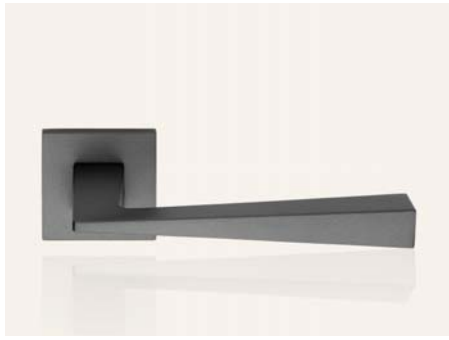

COLLEZIONE 2014
2014 COLLECTION

Conica Zincral

Una forma sfuggente, frutto di un attento studio dei volumi e delle proporzioni, rende Conica l'ideale complemento di arredo per gli ambienti più eclettici.

An evasive form, the result of a careful study of volumes and proportions, makes Conica the ideal furnishing accessory for the most eclectic environments.

ONLY MADE IN ITALY

AS antracite satinato
satin anthracite

CR cromo lucido
polished chrome

CS cromo satinato
satin chrome

VE nero opaco
matt black

COD. 486 RB 024

COD. 486 RB 090

COD. 486 SK