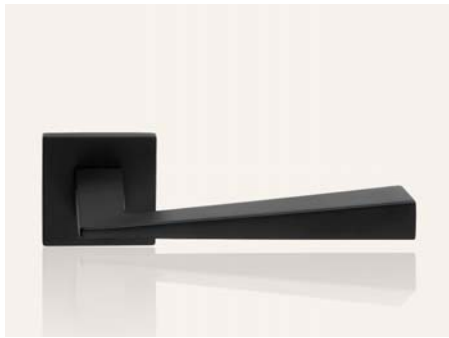

COLLEZIONE 2014
2014 COLLECTION

Conica Zincral

Una forma sfuggente, frutto di un attento studio dei volumi e delle proporzioni, rende Conica l'ideale complemento di arredo per gli ambienti più eclettici.

An evasive form, the result of a careful study of volumes and proportions, makes Conica the ideal furnishing accessory for the most eclectic environments.

ONLY MADE IN ITALY

AS antracite satinato
satin anthracite

CR cromo lucido
polished chrome

CS cromo satinato
satin chrome

VE nero opaco
matt black

COD. 486 RB 024

COD. 486 RB 090

COD. 486 SK